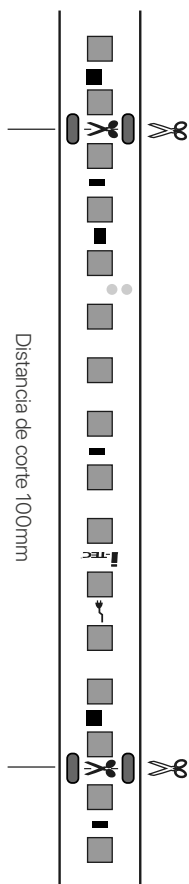

tira led
lotus maciza
ficha técnica
datasheet

ref. 5551717

Nombre / Name	Tira led lotus maciza 2835
Referencia / Reference	5551717
Materiales / Materials	Cobre + silicona / copper + silicone
LED / mt	120led/mt
Potencia / Power	16W/mt
Temperatura de color / Color temperature	6000K
Flujo luminoso / Luminous flux	1700lm
Dimable / Dimmable	Opcional / Optional
Ángulo de apertura / Beam angle	120°
Conexionado / Connection	Máx. 20 mts. por tramo
IP	67
IK	-
F.P	>0,9
UGR	-
IRC	>80
Chip	San'an High Quality 2835
Driver	-
Vida media (duración) / Average life	± 40,000h
Clase energética / Energy class	A+
Aislamiento eléctrico / Electrical isolation	Clase II / Class II
Colores / Colors	Transparente / Transparent
Medida exterior / Product size	50mts x 12mm x 5mm
Medidas de corte / Cutting measurements	Cada 10cms / every 10 cms
Tª (ambiente/trabajo) / Tª (enviroment/work)	-20°C ~ 45°C
Input	AC230V
Output	AC230V
Frecuencia / Frequency	50/60Hz
Peso / Weight	4,2kg
Certificados / Certificates	CE RoHS
Garantia / Warranty	2 años / 2 years